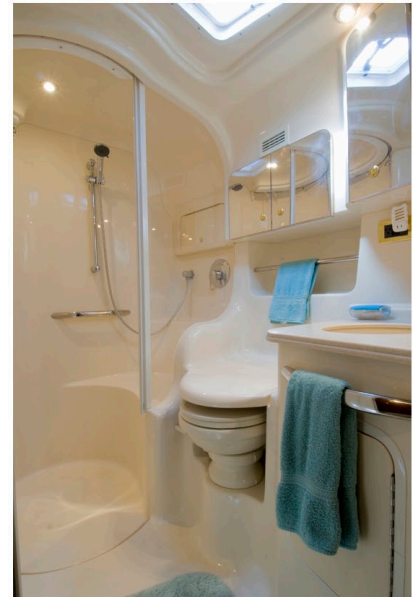

2000 41 Sea Ray "Marazee"

full_starboard_profile.jpg

full_aft.jpg

aft_seating.jpg

helm.jpg

engineroom.jpg

salon.jpg

2000 41 Sea Ray "Marazee"

galley.jpg

dinette.jpg

forward_stateroom.jpg

head.jpg

guest_stateroom.jpg