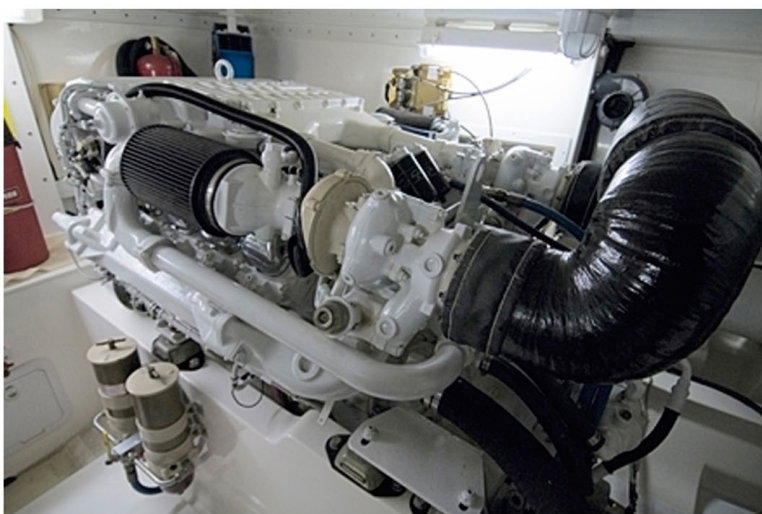

cockpit2.jpg

engineroom2_starboard_engine.jpg