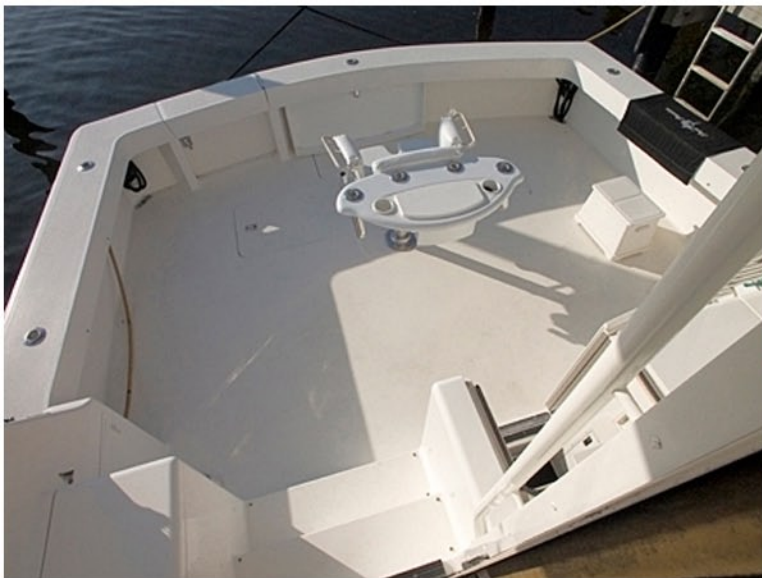

1997 58 Viking "Pure Passion"

full_port_profile.jpg

full_aft.jpg

full_starboard_profile.jpg

flybridge1.jpg

flybridge2.jpg

flybridge3.jpg

1997 58 Viking "Pure Passion"

cockpit.jpg

engineroom1.jpg

engineroom2_starboard_engine.jpg

engineroom3_port_engine.jpg

salon1.jpg

salon2.jpg

1997 58 Viking "Pure Passion"

salon3.jpg