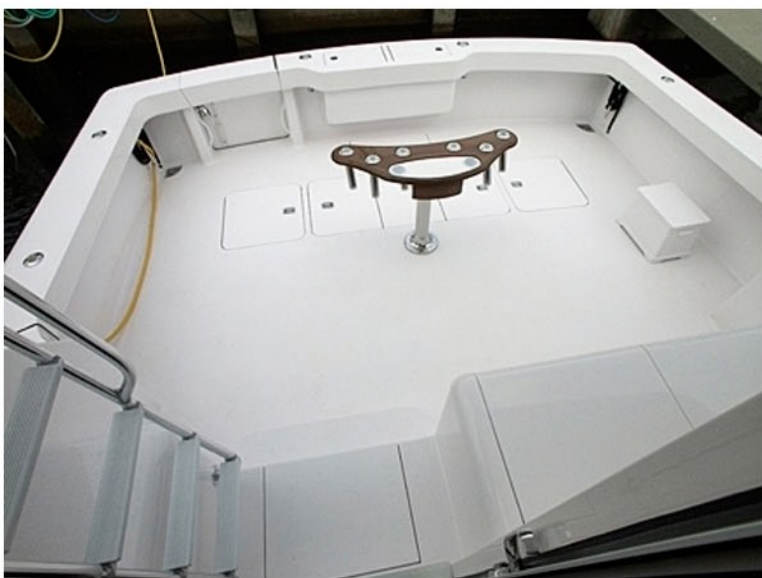

2005 61 Viking "Gunslinger"

full_port_profile.jpg

full_aft.jpg

full_starboard_profile.jpg

cockpit1.jpg

cockpit2.jpg

flybridge1.jpg

2005 61 Viking "Gunslinger"