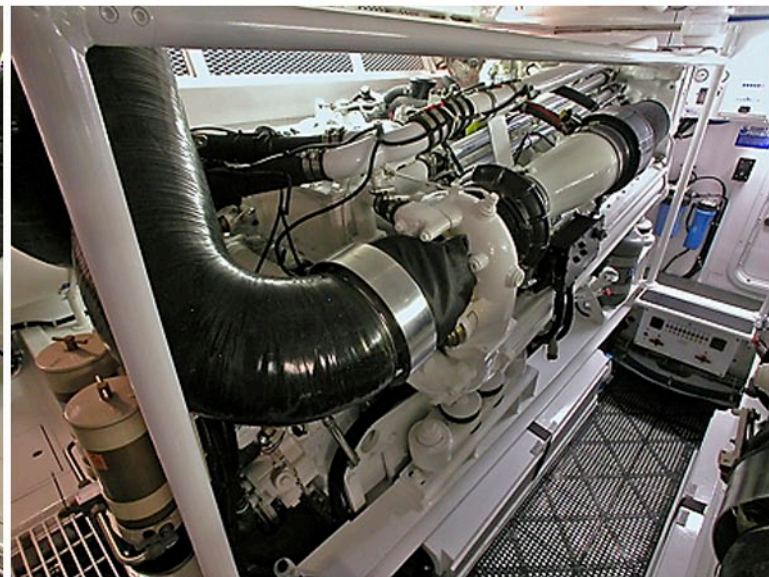

65 Viking "Lady Irene"

full_starboard_profile.jpg

flybridge1.jpg

flybridge2.jpg

flybridge3.jpg

flybridge4.jpg

cockpit1.jpg

65 Viking "Lady Irene"

cockpit2.jpg

engineroom1.jpg

engineroom2_starboard_engine.jpg

engineroom3_port_engine.jpg

salon1.jpg

salon2.jpg

65 Viking "Lady Irene"

salon3.jpg

master_stateroom1.jpg

master_stateroom2.jpg

master_head.jpg

crew_stateroom.jpg

65 Viking "Lady Irene"

crew_head.jpg

washer_dryer.jpg