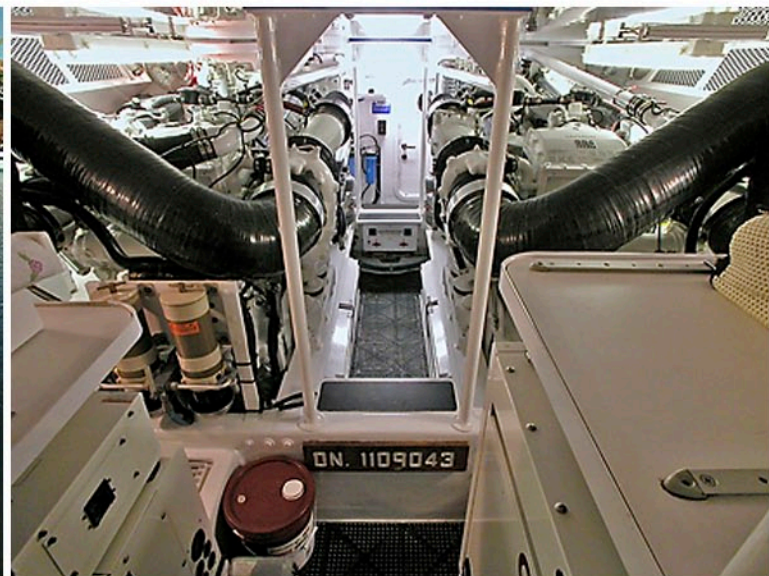

65 Viking "Lady Irene"

full_starboard_profile.jpg

flybridge1.jpg

flybridge2.jpg

flybridge3.jpg

flybridge4.jpg

cockpit1.jpg

65 Viking "Lady Irene"

cockpit2.jpg

engineroom1.jpg

engineroom2_starboard_engine.jpg

engineroom3_port_engine.jpg

salon1.jpg

salon2.jpg

65 Viking "Lady Irene"

salon3.jpg

master_stateroom1.jpg

master_stateroom2.jpg

master_head.jpg

crew_stateroom.jpg

65 Viking "Lady Irene"

crew_head.jpg

washer_dryer.jpg