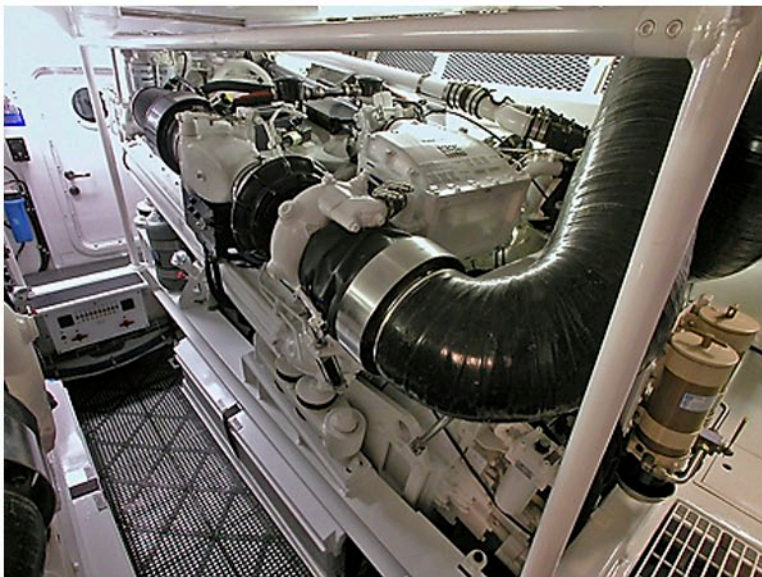

65 Viking "Lady Irene"

full_starboard_profile.jpg

flybridge1.jpg

flybridge2.jpg

flybridge3.jpg

flybridge4.jpg

cockpit1.jpg

65 Viking "Lady Irene"

cockpit2.jpg

engineroom1.jpg

engineroom2_starboard_engine.jpg

engineroom3_port_engine.jpg

salon1.jpg

salon2.jpg

65 Viking "Lady Irene"

salon3.jpg

master_stateroom1.jpg

master_stateroom2.jpg

master_head.jpg

crew_stateroom.jpg

65 Viking "Lady Irene"

crew_head.jpg

washer_dryer.jpg